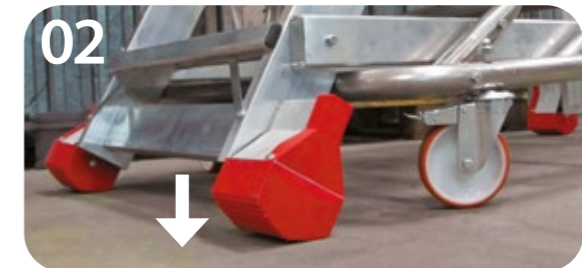

Supera il test antiribaltamento laterale.
It passes the lateral tilting test.

Parte posteriore verticale.
Salita super confortevole, con inclinazione a 60°.
Vertical back part, easy access, 60° inclination.

Sicuro piano di lavoro.
Safe working platform.

Gradino da 15 cm per una salita sicura.
15 cm steps for safe access.

Croce stabilizzatrice.
Stabilizing cross brace.

Lo spostamento è facilitato dalle ruote del sistema Sicur-Stop.
Easy to move thanks to the Sicur-Stop system wheels.

SICUR-STOP!

1. BASE STABILIZZATRICE SOLLEVATA
1. LIFTED STABILISING BASE

1. RUOTE ADERENTI AL SUOLO
1. WHEELS ADHERENT TO THE GROUND
2. BASE STABILIZZATRICE ADERENTE AL SUOLO
2. STABILISING BASE ADHERENT TO THE GROUND
2. LE RUOTE SONO SOLLEVATE DA TERRA
2. WHEELS ARE LIFTED FROM THE GROUND

SICUR-STOP
www.faraone.com

Ricambi / Spare parts

2BASE	ART.P39	2TAP.040	SIC.MFT	RS125
Base stabilizzatrice. Stabilizing base.	Tappo per base stabilizzatrice grande 2 pz. Cap for large-size stabilizing base (2 pcs).	Tappo di PVC nero a pera ø 40. PVC black pear-shaped replacement foot ø 40.	Componenti per kit sicurezza. Component for safety kit.	Kit 4 ruote con sistema di bloccaggio. Kit with 4 scaffold wheels with lock system.