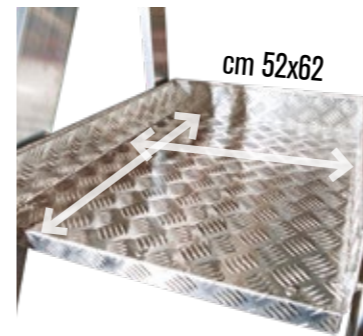

certificate

SU OGNI PRODOTTO VENGONO RIPOSTATE LE INFORMAZIONI RICHIESTE DAL D.L. 81 ALLEGATO XX THE INFORMATION REQUESTED BY L.D. 81 ART. XX ARE AVAILABLE ON EACH PRODUCT
LE IMMAGINI SONO FORNITE AL SOLO SCOPO ILLUSTRATIVO E NON COSTITUISCONO ELEMENTO CONTRATTUALE THE IMAGES ARE PROVIDED FOR ILLUSTRATIVE PURPOSES ONLY AND DO NOT REPRESENT A CONTRACTUAL ELEMENT

Sicuro piano di lavoro.
Safe working platform.