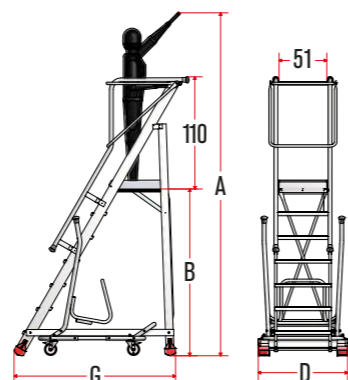

MFTS

Scala a castello a norma EN 131.7 con Sicur-Stop.
Warehouse ladder with Sicur-Stop system compliant with EN131.7

50.000
cicli/cycles
EN 131-2: 2019
USO PROFESSIONALE
PROFESSIONAL USE

60°

30 Kg
Norma Europea
UNI EN 131-7

Supera il test antiribaltamento laterale.
It passes the lateral tilting test.

Parte posteriore verticale.
Salita super confortevole, con inclinazione a 60°.
Vertical back part, easy access, 60° inclination.

Specifiche tecniche / Technical specifications

ART. ITEM	N° GRADINI N° OF RUNGS	PESO (kg) WEIGHT (kg)	A (cm)	B (cm)	D (cm)	G (cm)
100/MFTS	4	35	280	100	80	122
125/MFTS	5	40	304	124	80	136
150/MFTS	6	41	332	152	80	153
200/MFTS	7	44	353	173	90	166
250/MFTS	8	46	377	197	90	180
275/MFTS	9	56	407	227	100	197
300/MFTS	10	62	425	245	100	210
325/MFTS	11	157	449	269	110	225
350/MFTS	12	165	473	293	110	240
375/MFTS	13	171	500	320	110	256
400/MFTS	14	202	521	341	120	269
450/MFTS	15	206	545	365	120	284

■ CON ANCORAGGIO / WITH ANCHORING

certificate

SU OGNI PRODOTTO VENGONO RIPOSTATE LE INFORMAZIONI RICHIESTE DAL D.L. 81 ALLEGATO XX THE INFORMATION REQUESTED BY L.D. 81 ART. XX ARE AVAILABLE ON EACH PRODUCT
LE IMMAGINI SONO FORNITE AL SOLO SCOPO ILLUSTRATIVO E NON COSTITUISCONO ELEMENTO CONTRATTUALE THE IMAGES ARE PROVIDED FOR ILLUSTRATIVE PURPOSES ONLY AND DO NOT REPRESENT A CONTRACTUAL ELEMENT

Sicuro piano di lavoro.
Safe working platform.

Gradino da 15 cm per una salita sicura.
15 cm steps for safe access.

Croce stabilizzatrice.
Stabilizing cross brace.

Lo spostamento è facilitato dalle ruote del sistema Sicur-Stop.
Easy to move thanks to the Sicur-Stop system wheels.

SICUR-STOP!

1. BASE STABILIZZATRICE SOLLEVATA
1. LIFTED STABILISING BASE